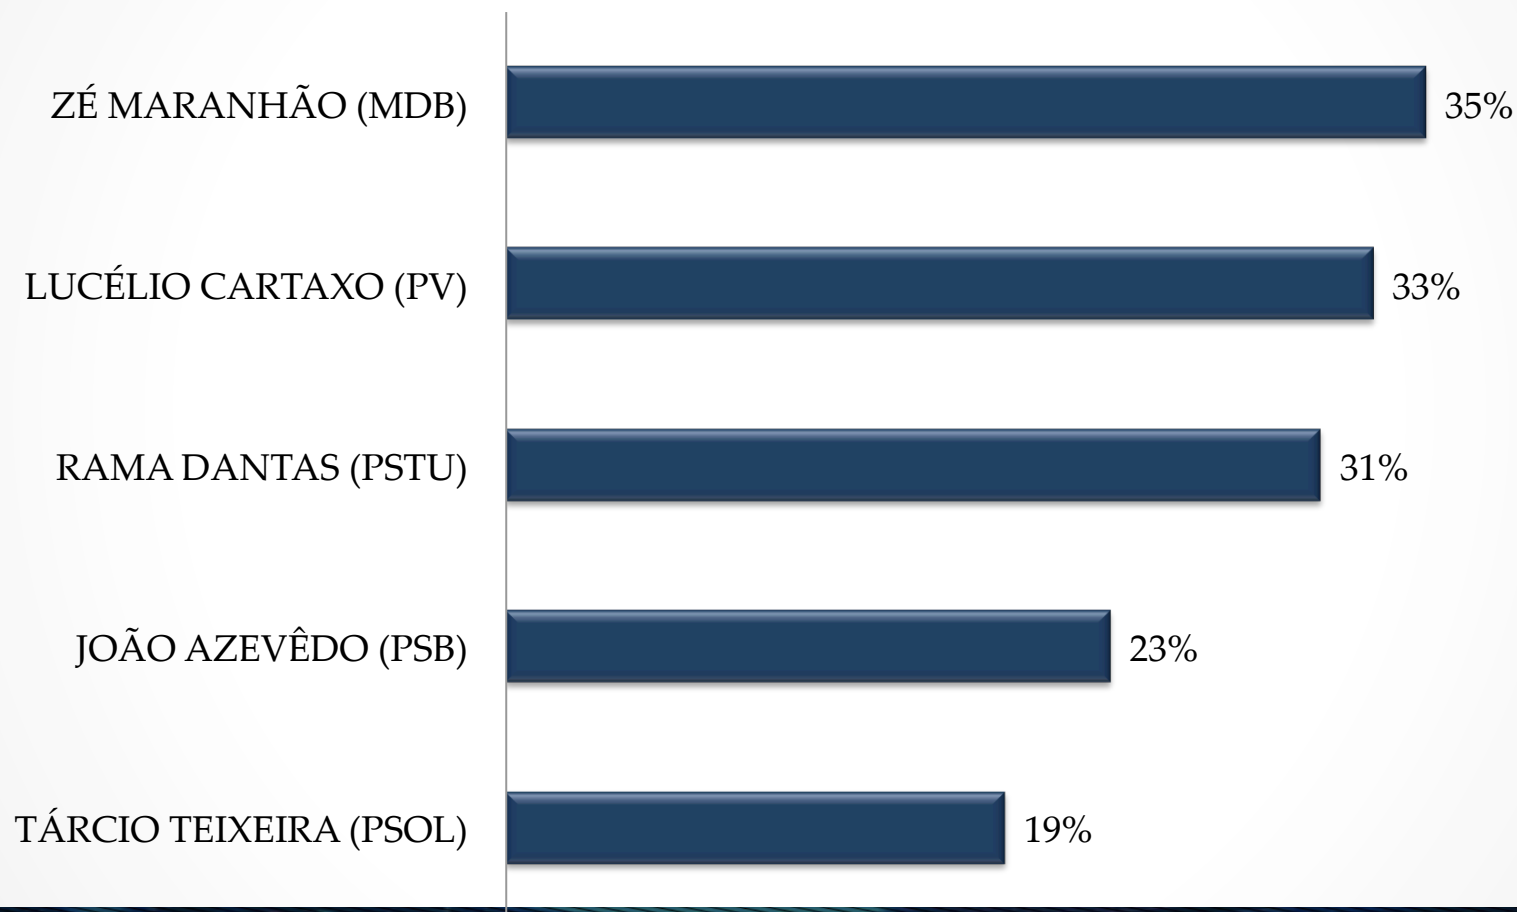

REJEIÇÃO ESTIMULDA E MÚLTIPLA