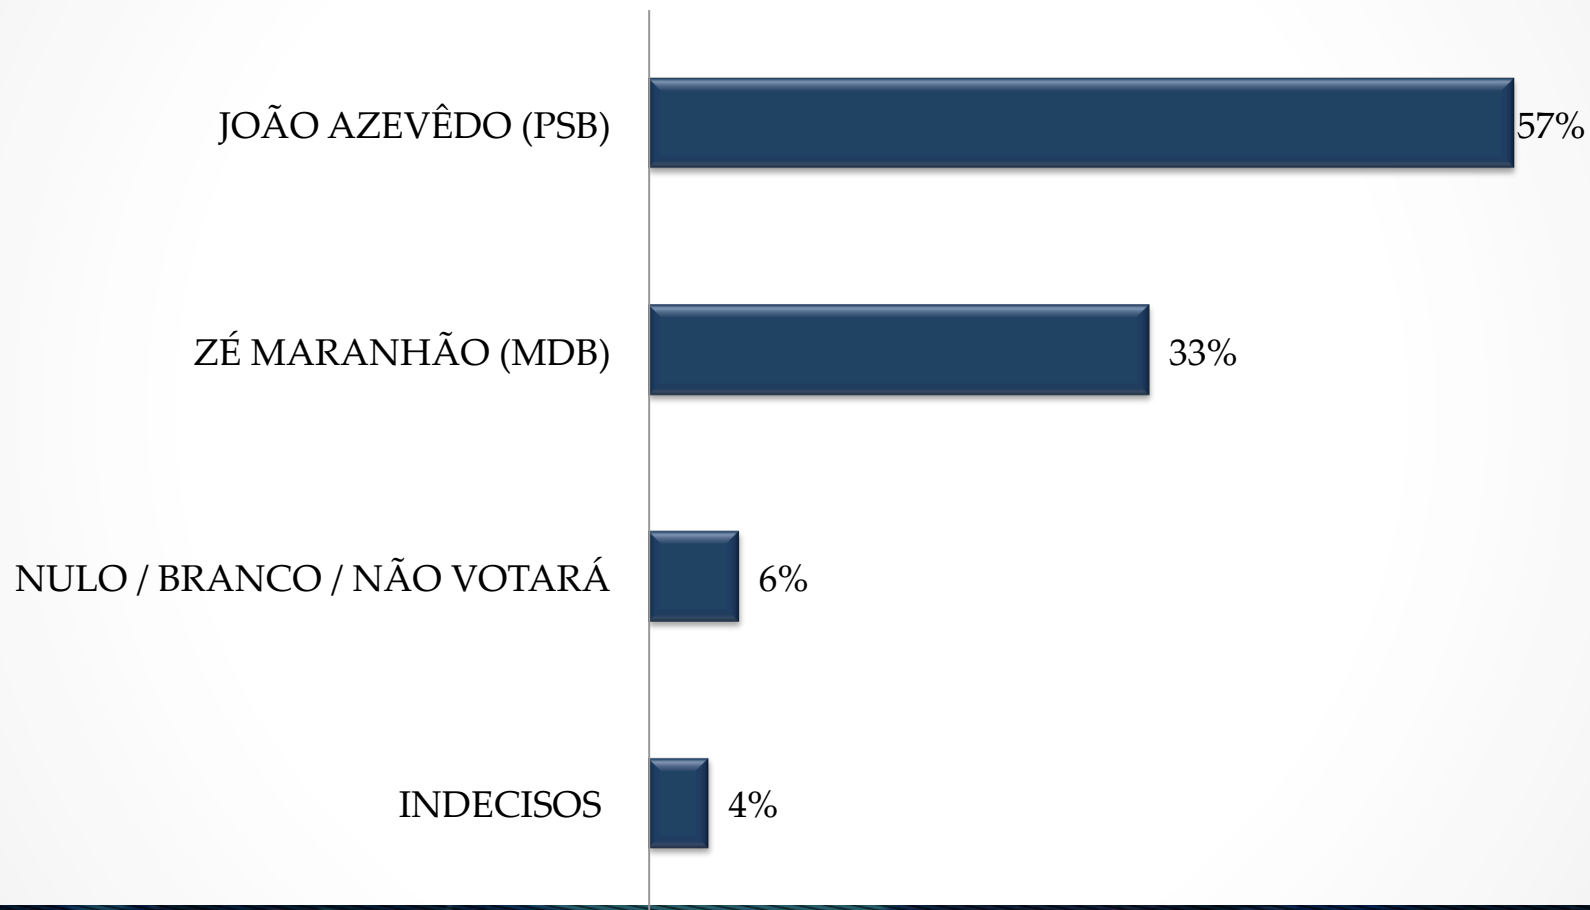

VÁLIDOS

**REALTIME
BIGDATA**

VÁLIDOS

CENÁRIOS DE 2º TURNO

REALTIME
BIGDATA

CENÁRIO 1 – João Azevêdo x Zé Maranhão

CENÁRIO 2 – João Azevêdo x Lucélio Cartaxo

CENÁRIO 3 – Zé Maranhão x Lucélio Cartaxo