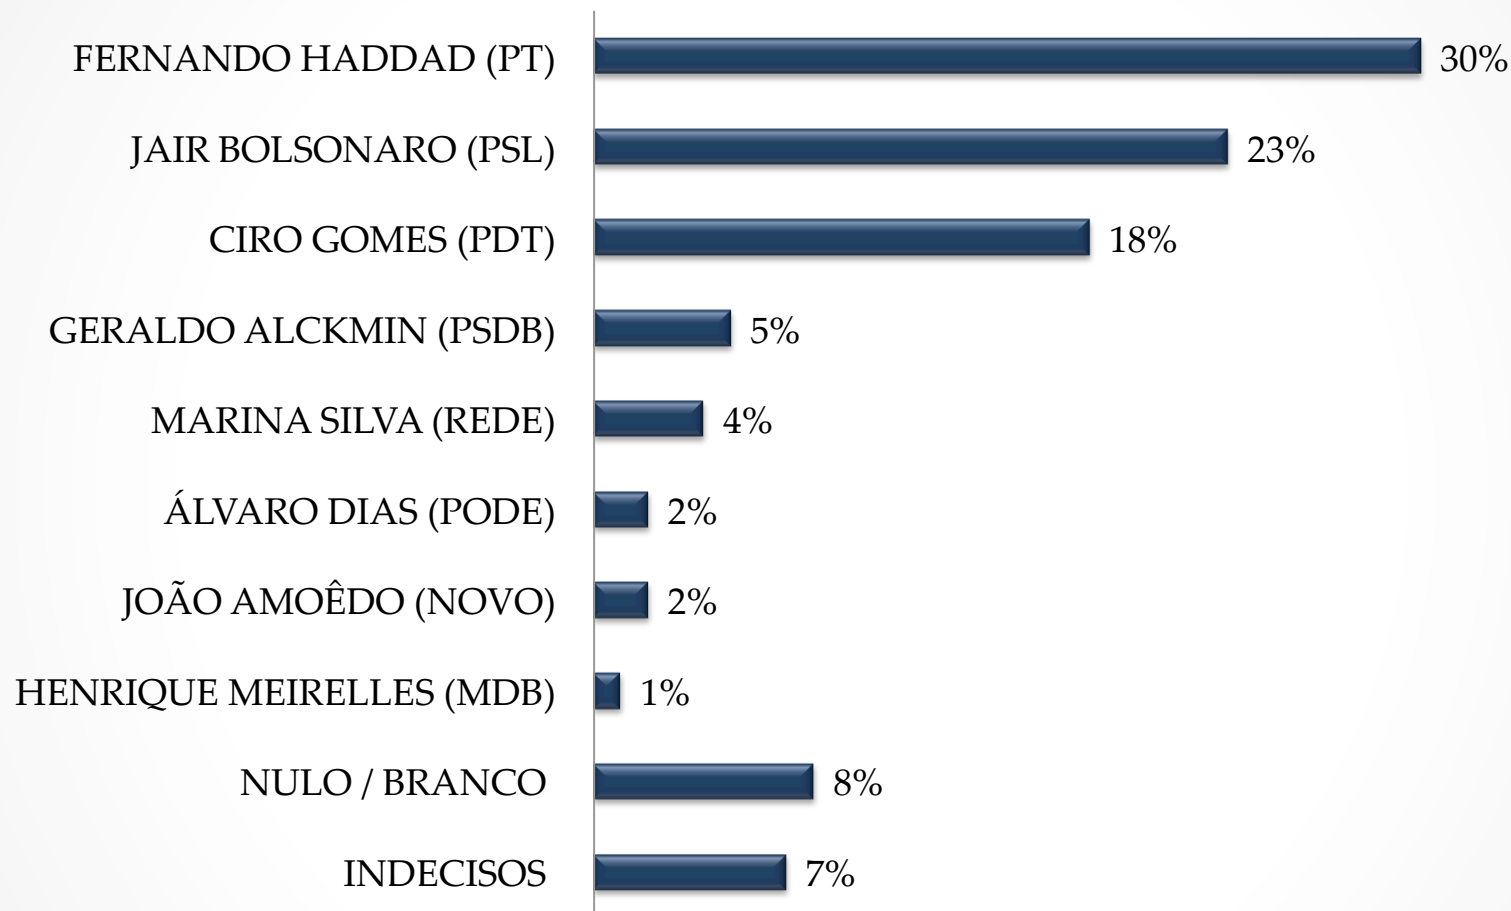

PRESIDENTE PARAÍBA