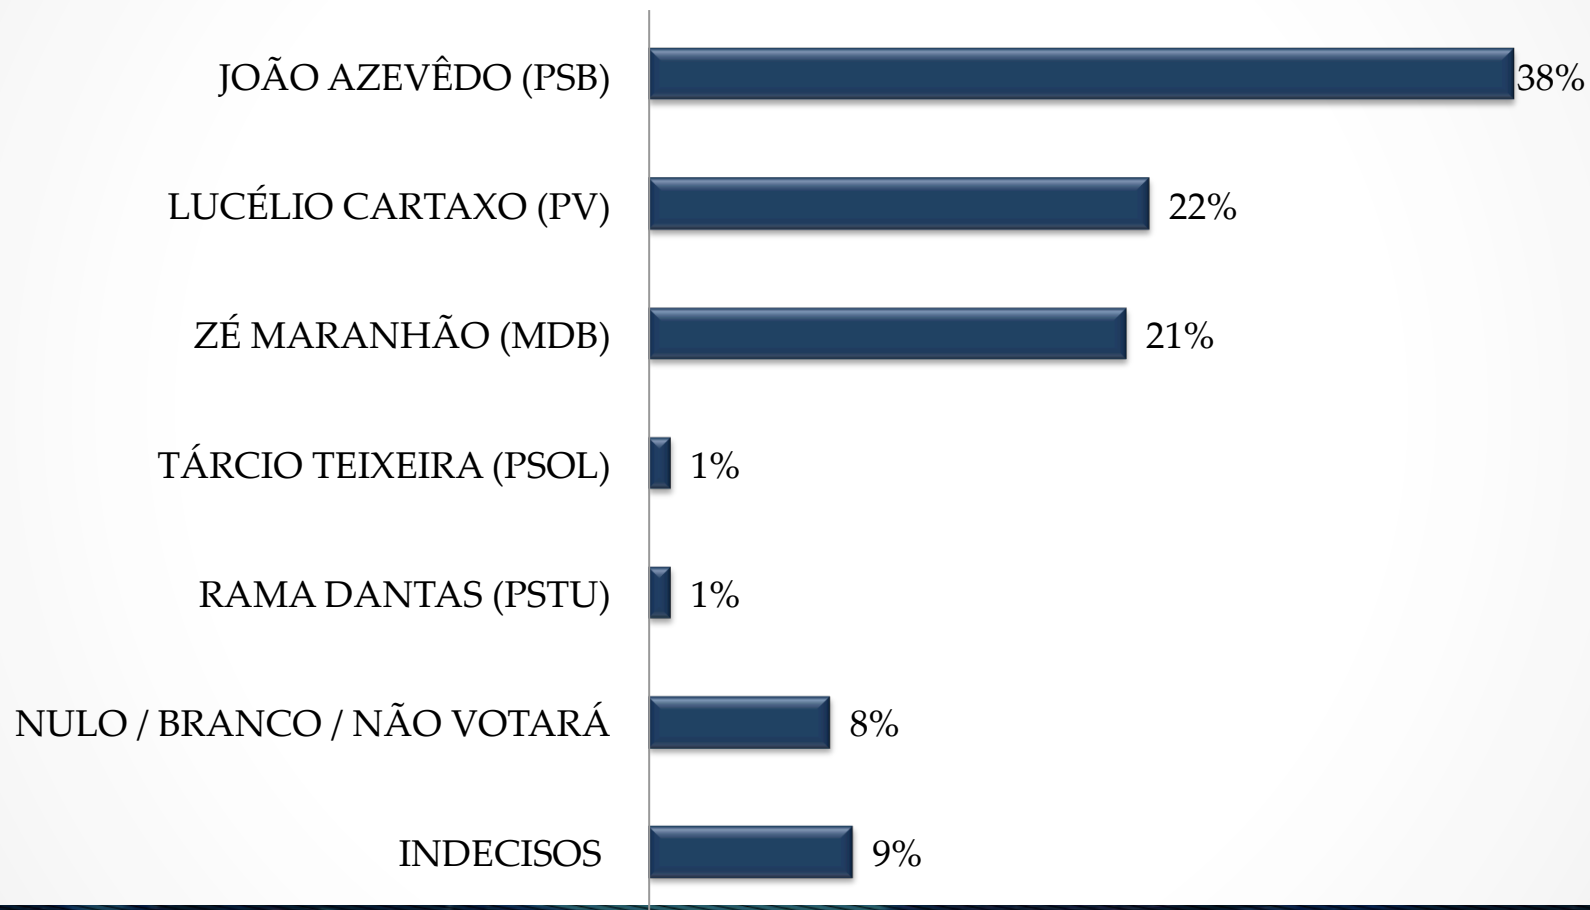

Região 3 – Sertão (23%) – Patos / Souza / Cajazeiras / São Bento / Pombal / Catolé da Rocha / Princesa Isabel / Conceição

ESPONTÂNEA

REALTIME
BIGDATA

VOTAÇÃO ESPONTÂNEA – GOVERNADOR

ESTIMULADA

REALTIME
BIGDATA

VOTAÇÃO ESTIMULADA – GOVERNADOR

COMPARATIVA

REALTIME
BIGDATA

COMPARATIVA – GOVERNADOR

CANDIDATO / PESQUISA	04/SET	24/SET	03/OUT
João Azevêdo (PSB)	28%	33%	38%
Zé Maranhão (MDB)	22%	23%	21%
Lucélio Cartaxo (PV)	21%	19%	22%
Tarcísio Teixeira (PSOL)	0,5%	1%	1%
Rama Dantas (PSTU)	0,5%	0%	1%
Branco / Nulo	11%	13%	8%
Indecisos	17%	11%	9%