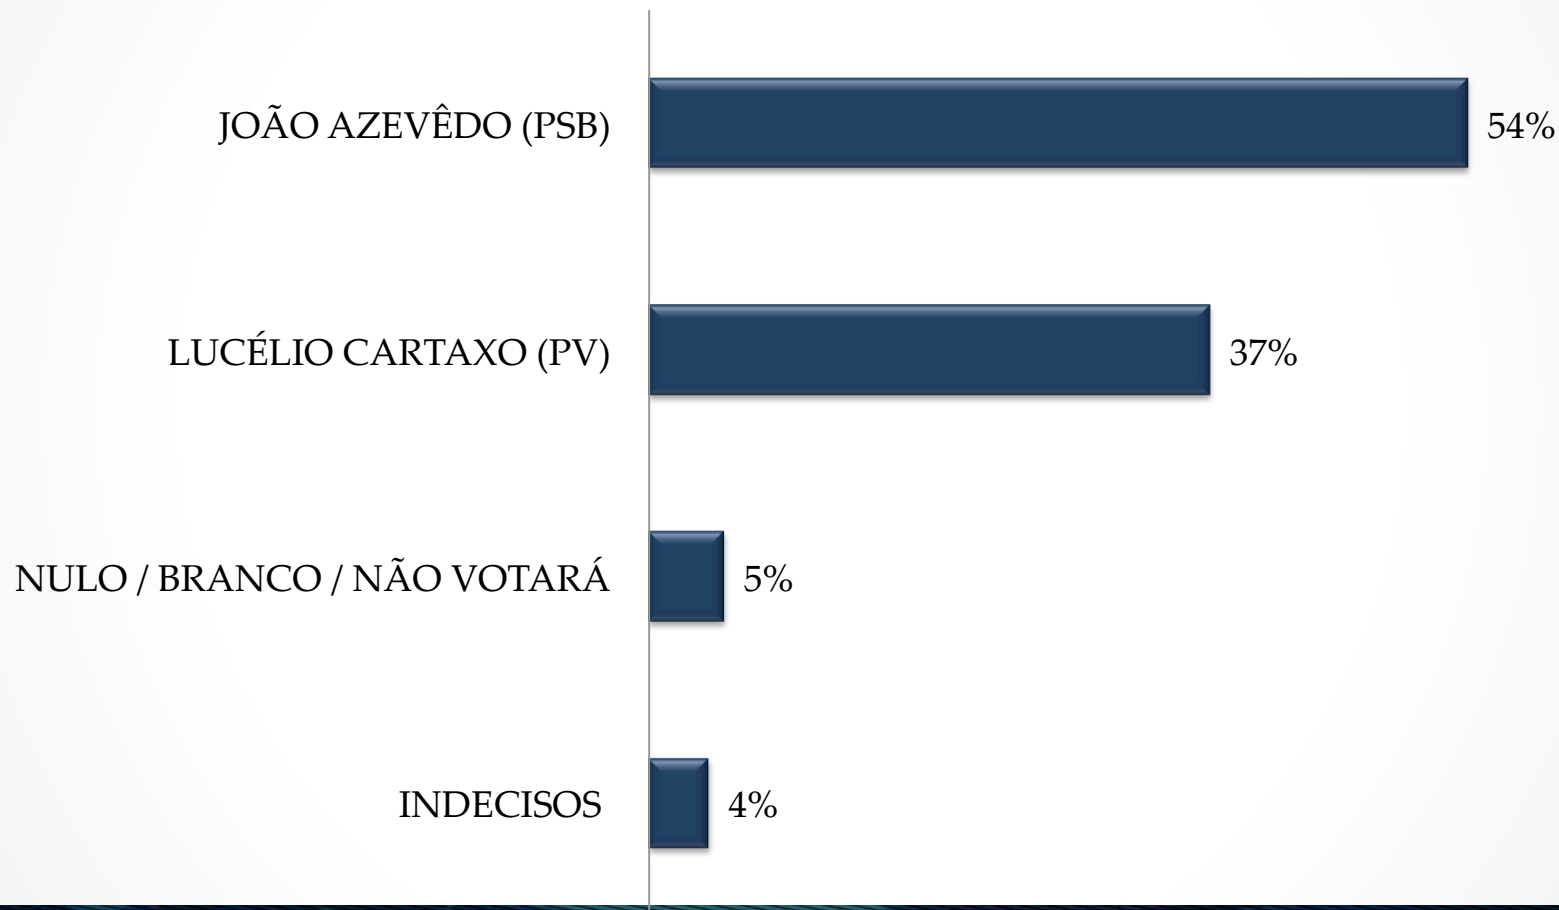

VÁLIDOS

**REALTIME
BIGDATA**

VÁLIDOS

CENÁRIOS DE 2º TURNO

REALTIME
BIGDATA

CENÁRIO 1 – João Azevêdo x Zé Maranhão

CENÁRIO 2 – João Azevêdo x Lucélio Cartaxo

CENÁRIO 3 – Zé Maranhão x Lucélio Cartaxo