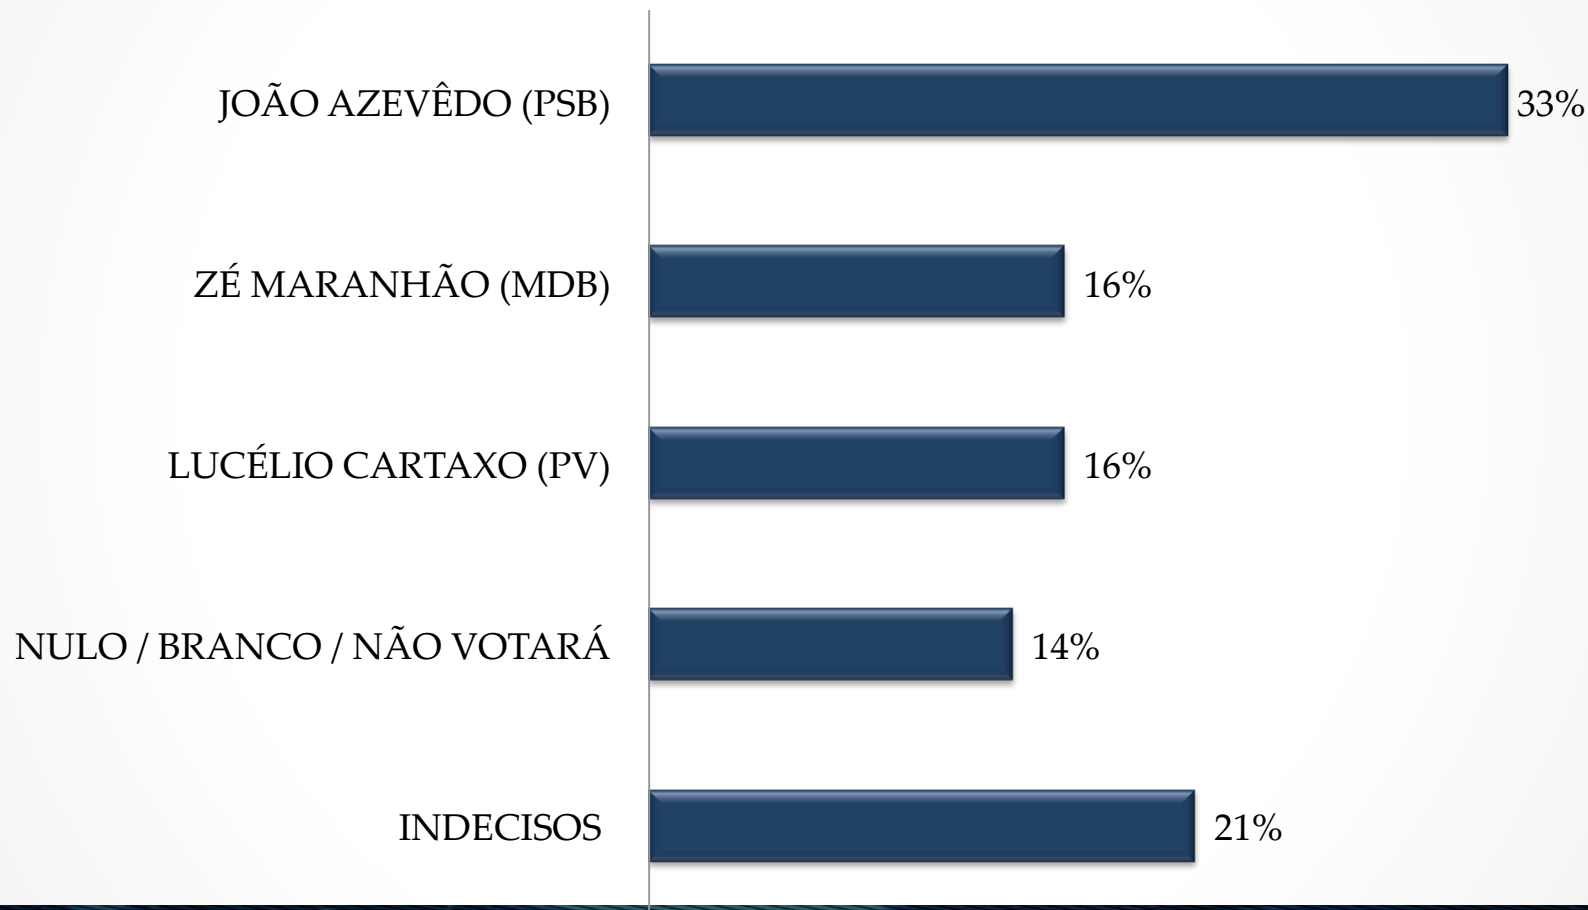

Região 3 – Sertão (23%) – Patos / Souza / Cajazeiras / São Bento / Pombal / Catolé da Rocha / Princesa Isabel / Conceição

ESPONTÂNEA

REALTIME
BIGDATA

VOTAÇÃO ESPONTÂNEA – GOVERNADOR

ESTIMULADA

REALTIME
BIGDATA

VOTAÇÃO ESTIMULADA – GOVERNADOR

COMPARATIVA

REALTIME
BIGDATA

COMPARATIVA – GOVERNADOR

CANDIDATO / PESQUISA	04/SET	24/SET	03/OUT
João Azevêdo (PSB)	28%	33%	38%
Zé Maranhão (MDB)	22%	23%	21%
Lucélio Cartaxo (PV)	21%	19%	22%
Tarcísio Teixeira (PSOL)	0,5%	1%	1%
Rama Dantas (PSTU)	0,5%	0%	1%
Branco / Nulo	11%	13%	8%
Indecisos	17%	11%	9%