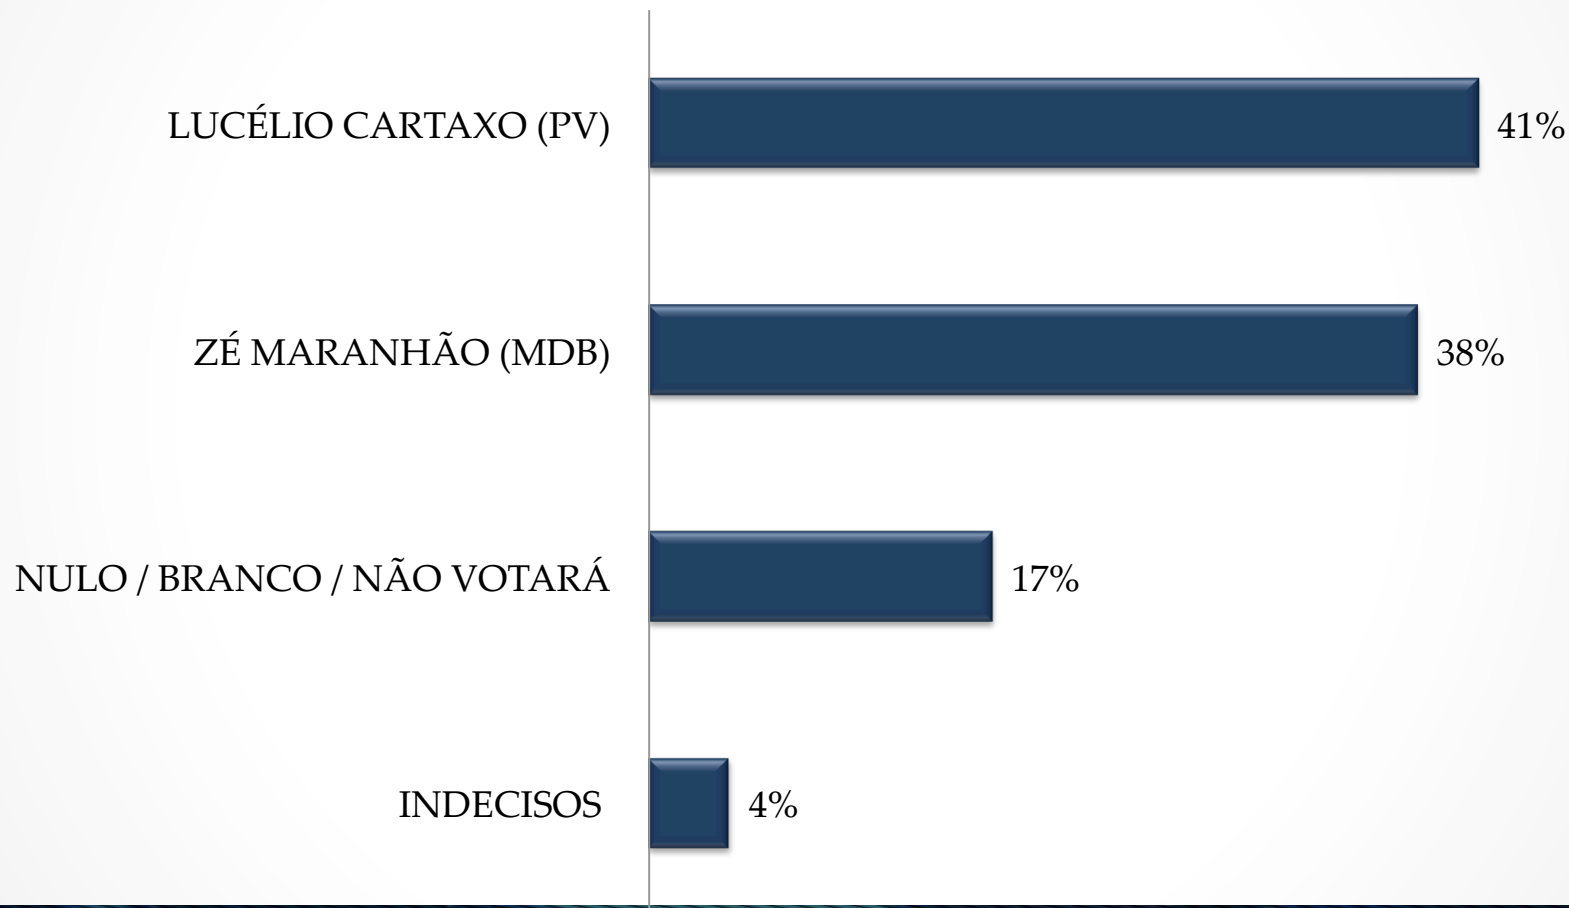

VÁLIDOS

**REALTIME
BIGDATA**

VÁLIDOS

CENÁRIOS DE 2º TURNO

REALTIME
BIGDATA

CENÁRIO 1 – João Azevêdo x Zé Maranhão

CENÁRIO 2 – João Azevêdo x Lucélio Cartaxo

CENÁRIO 3 – Zé Maranhão x Lucélio Cartaxo