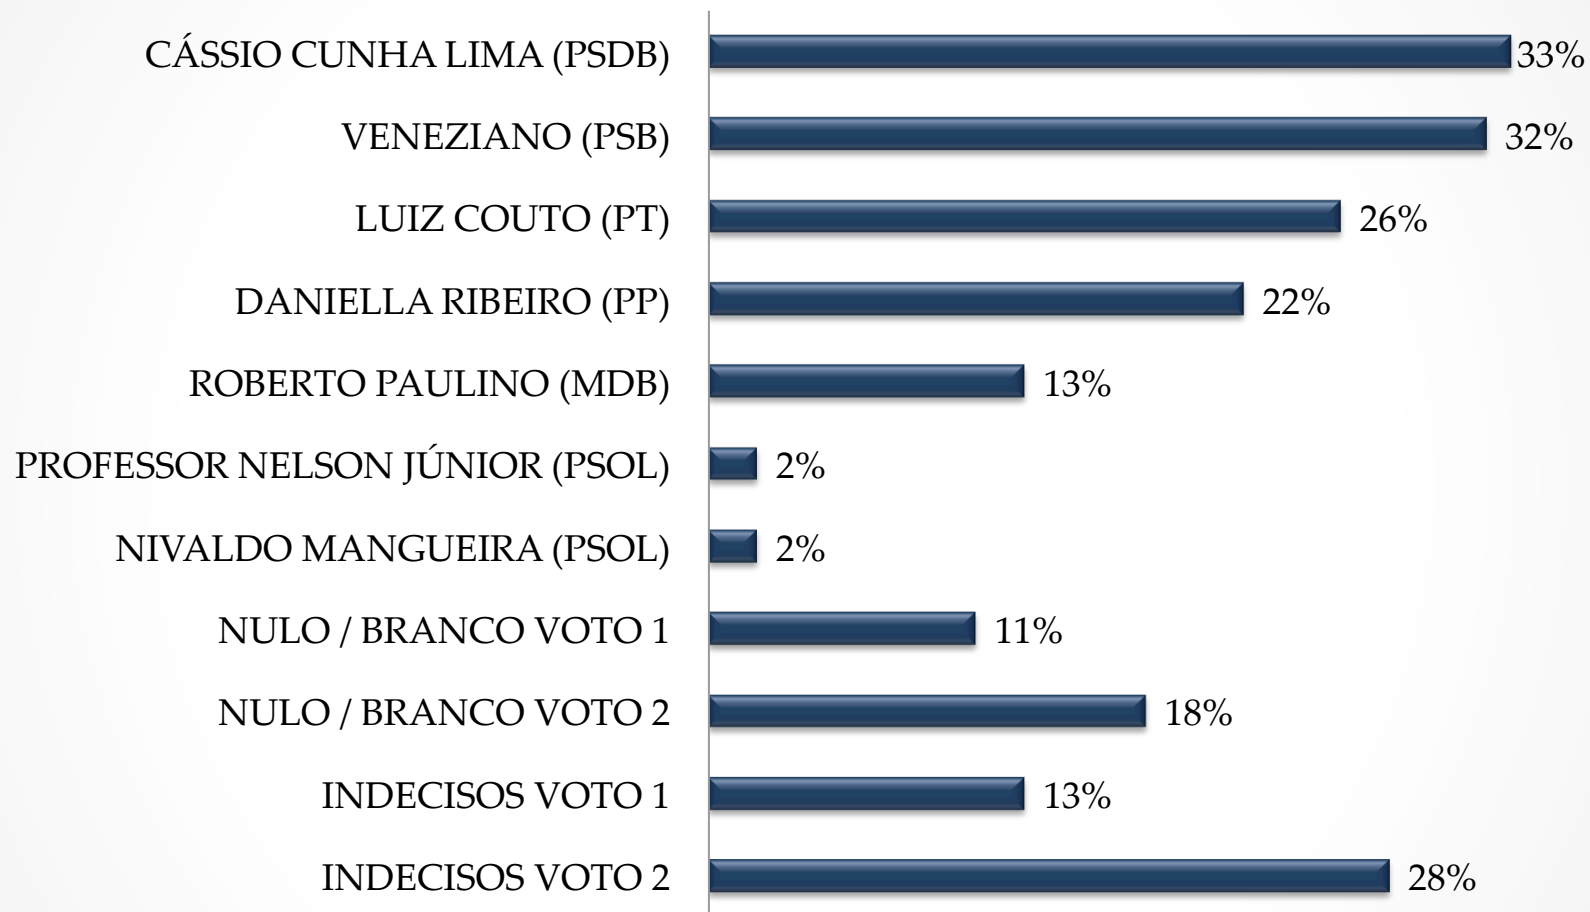

REJEIÇÃO

REALTIME
BIGDATA

REJEIÇÃO ESTIMULDA E MÚLTIPLA

SENADO FEDERAL

REALTIME
BIG DATA

SENADO – ESTIMULADA

PRESIDENTE PB

REALTIME
BIGDATA